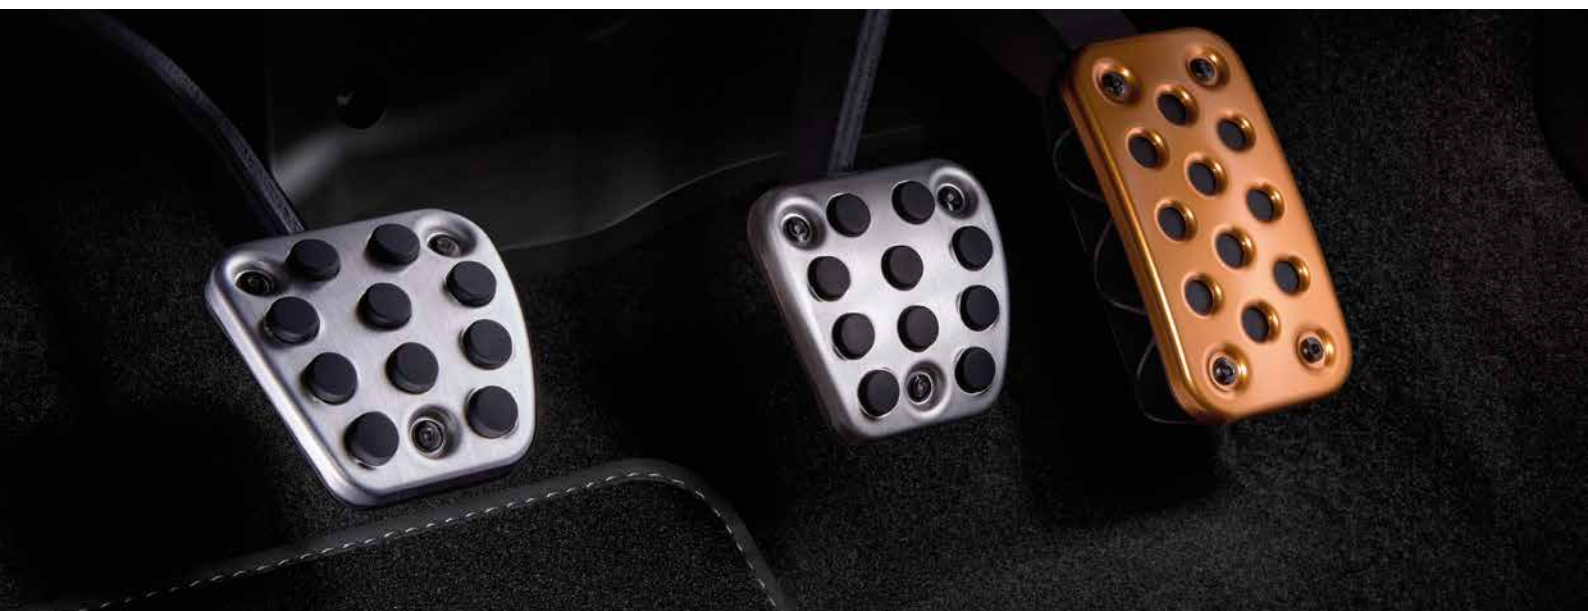

BOČNÍ SPOILERY – ČERNÁ BERLINA

Udivující boční ozdobné lišty dotvářejí sportovní vzhled a nízkou světlost vozu.

KRYTY ZPĚTNÝCH ZRCÁTEK – ČERNÁ BERLINA

Tyto úhledné krytky zpětných zrcátek jsou navrženy přesně tak, aby upoutaly vaši pozornost.

STŘEŠNÍ SPOILER

Úhledný spoiler zadních výklopných dveří přidává zádi vozu Civic sportovní styl.

SPORTOVNÍ PEDÁLY

Sportovní pedály z hliníku zdůrazňují skutečný sportovní styl interiéru vašeho vozu Civic.