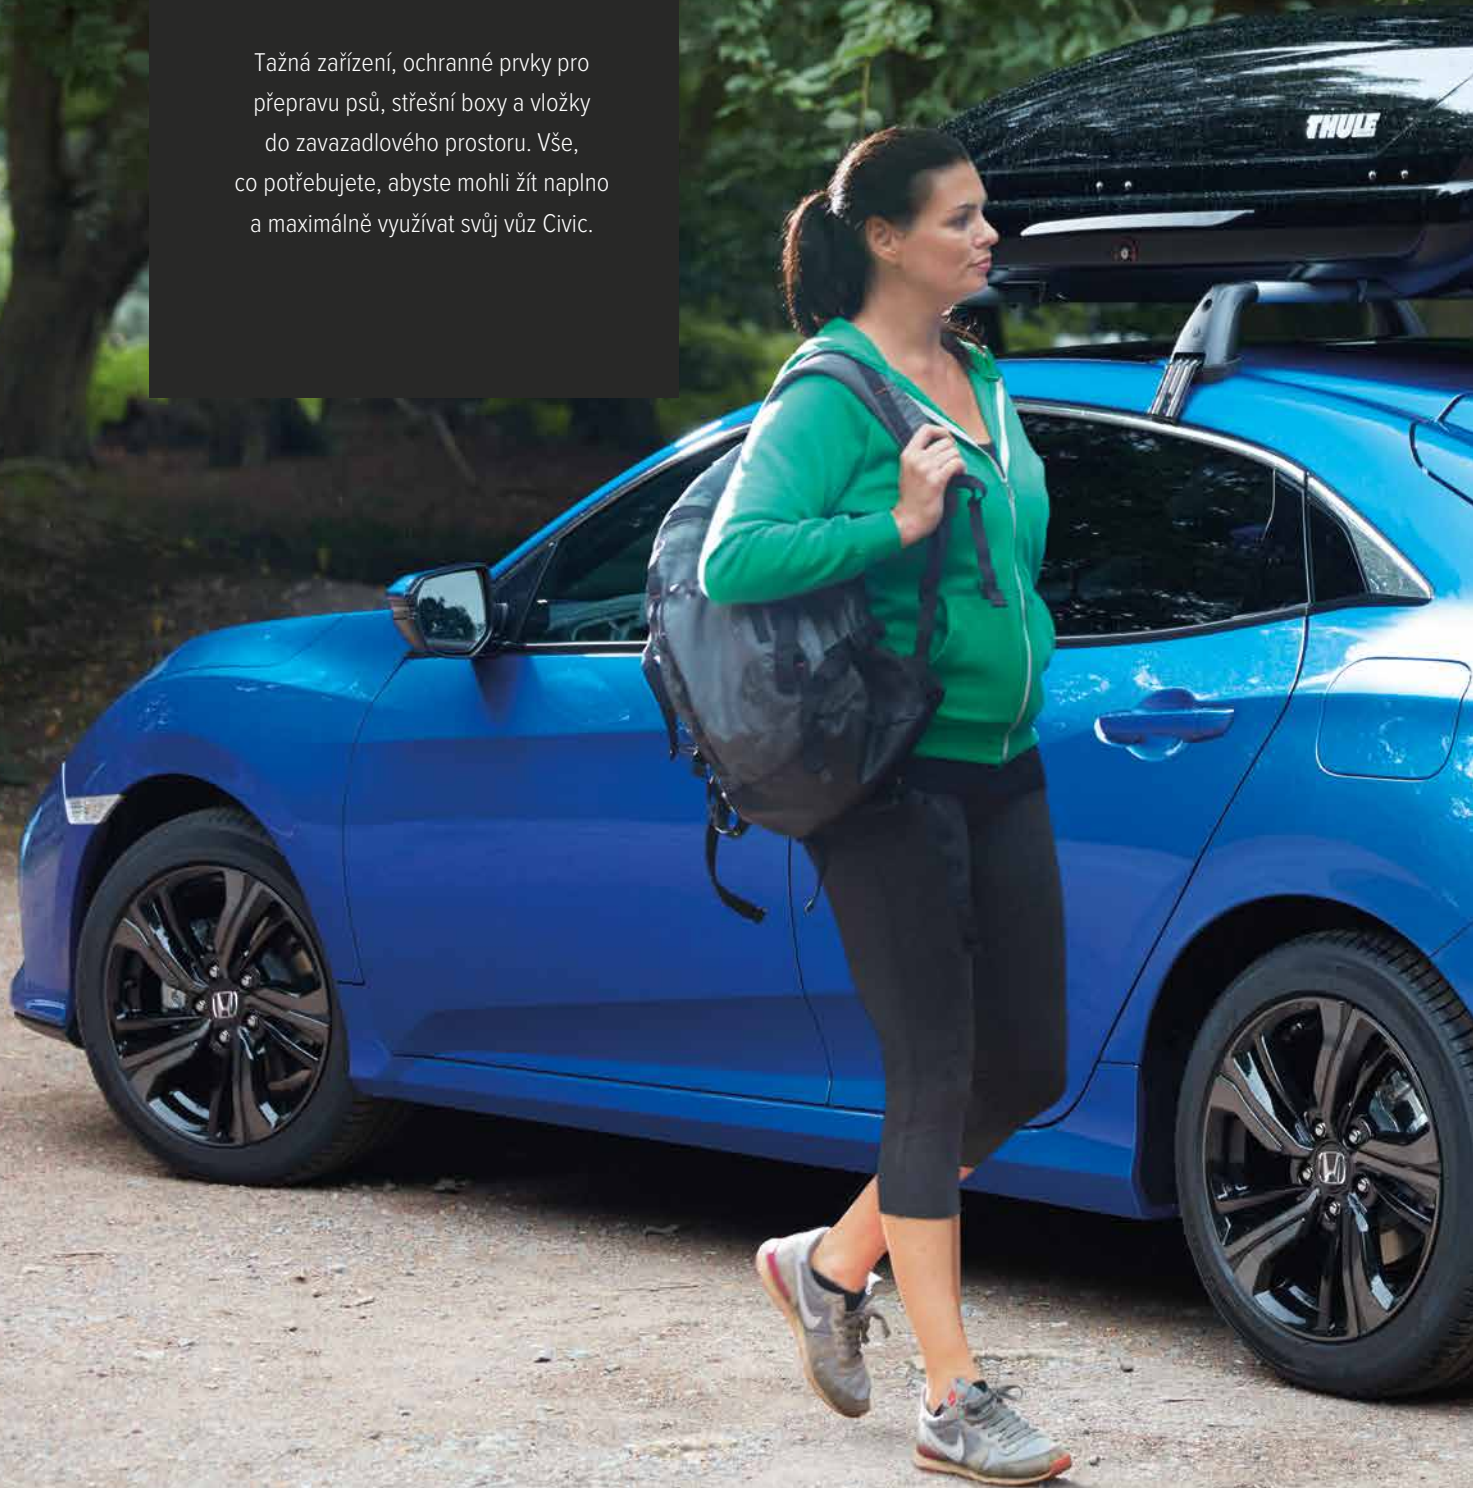

CESTOVÁNÍ

Tažná zařízení, ochranné prvky pro přepravu psů, střešní boxy a vložky do zavazadlového prostoru. Vše, co potřebujete, abyste mohli žít naplno a maximálně využívat svůj vůz Civic.